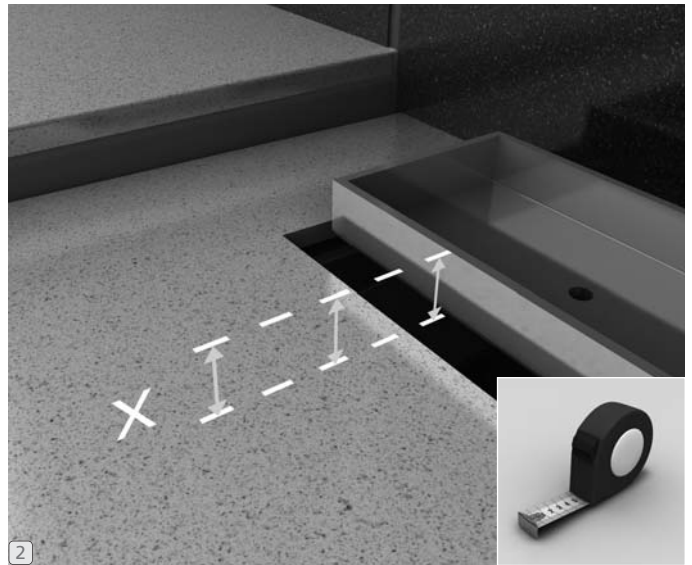

# wedi Fundo Linear Tileable Drain Cover

Assembly Instructions | Instrucciones de montaje | Instructions d'assemblage

...wedi®

wedi GmbH  
Hollefeldstraße 51 · D-48282 Emsdetten  
Tel. +49 2572 156-0 · Fax +49 2572 156-133  
info@wedi.de · www.wedi.eu