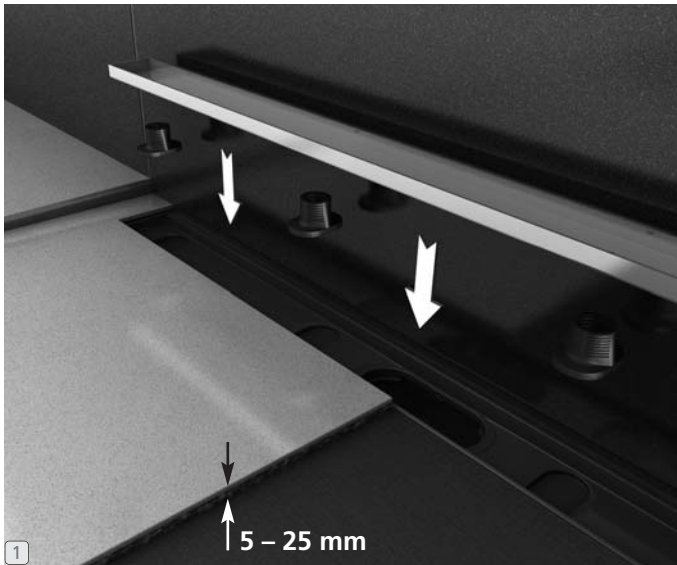

# wedi Fundo Linear Tileable Drain Cover

Assembly Instructions | Instrucciones de montaje | Instructions d'assemblage

...wedi®

wedi GmbH  
Hollefeldstraße 51 · D-48282 Emsdetten  
Tel. +49 2572 156-0 · Fax +49 2572 156-133  
info@wedi.de · www.wedi.eu