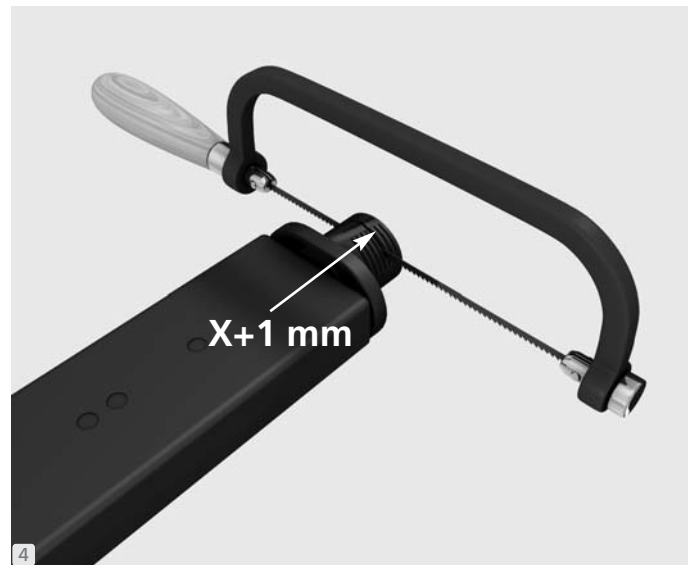

Assembly Instruction | Instrucciones de montaje | Instructions d'assemblage

wedi Linear Tileable Drain Cover

...wedi®

wedi GmbH
 Hollefeldstraße 51 · D-48282 Emsdetten
 Tel. +49 2572 156-0 · Fax +49 2572 156-133
 info@wedi.de · www.wedi.eu