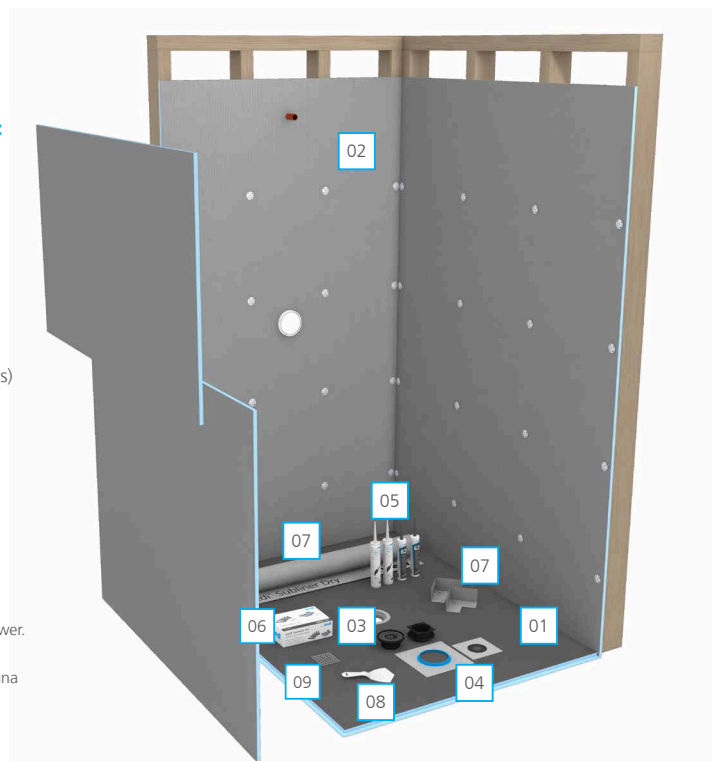

wedi Shower System Components / Componentes del sistema de ducha wedi:

- 01 wedi® Shower Bases (available in curbed, curbless, or linear styles / disponible con o sin bordillo, o en versión lineal)
- 02 wedi® Building Panels (available in a variety of sizes / disponibles en varios tamaños)
- 03 wedi Fundo® Click and Seal® Drain Kit
- 04 wedi® Mixing Valve Seal & wedi® Pipe Seal
- 05 wedi® Joint Sealant or wedi® Sealant 620 (for curbless showers / para duchas sin bordillos)
- 06 wedi® Fastener Kit
- 07 wedi® Subliner Dry, wedi® Subliner Dry Inside Corner, wedi® Subliner Dry Outside Corner (for curbless showers / para duchas sin bordillos)
- 08 wedi® Corner Putty Knife
- 09 wedi® Drain Cover

Needed components will vary by shower style. Pictured shower elements create a wedi Fundo® Curbless Shower. Prefabricated modules, such as seats, benches, niches, curbs and ramps are optional, and can be added to the carte. / Los elementos necesarios varían según el estilo de ducha. Los elementos de ducha mostrados crean una ducha wedi Fundo® Curbless Shower. Los módulos prefabricados como asientos, bancos, nichos, bordillos y rampas son opcionales y pueden añadirse a la carta.