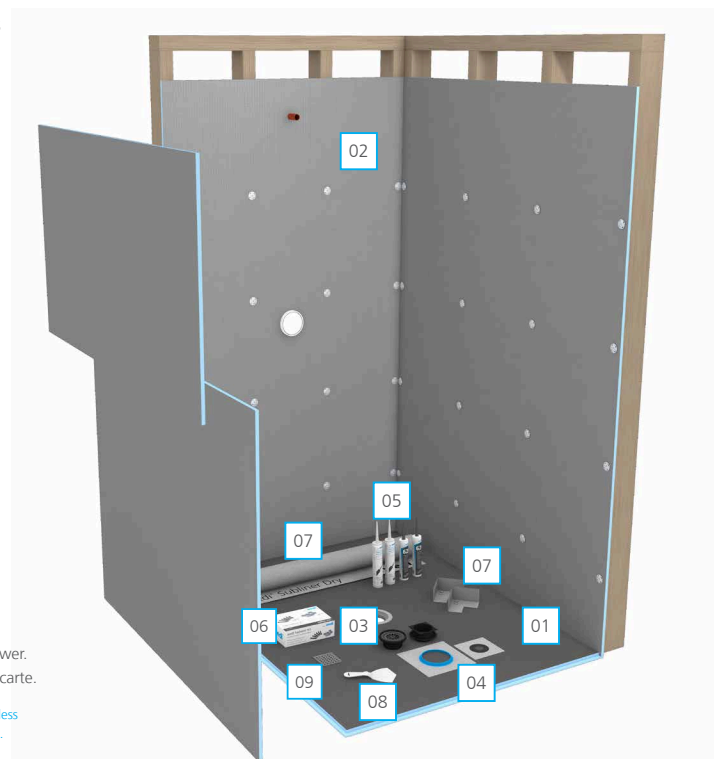

wedi Shower System Components:

Componentes del sistema de ducha wedi:

- 01 wedi® Shower Bases (available in curbed, curbless, or linear styles)
  disponible con o sin bordillo, o en versión lineal
- 02 wedi® Building Panels (available in a variety of sizes)
  disponibles en varios tamaños
- 03 wedi Fundo® Click and Seal® Drain Kit
- 04 wedi® Mixing Valve Seal & wedi® Pipe Seal
- 05 wedi® Joint Sealant or wedi® Sealant 620 (for curbless showers)
  para duchas sin bordillos
- 06 wedi® Fastener Kit
- 07 wedi® Subliner Dry, wedi® Subliner Dry Inside Corner, wedi® Subliner Dry Outside Corner (for curbless showers)
  para duchas sin bordillos
- 08 wedi® Corner Putty Knife
- 09 wedi® Drain Cover

Needed components will vary by shower style. Pictured shower elements create a wedi Fundo® Curbless Shower. Prefabricated modules, such as seats, benches, niches, curbs and ramps are optional, and can be added to the cart.

Los elementos necesarios varían según el estilo de ducha. Los elementos de ducha mostrados crean una ducha wedi Fundo® Curbless Shower. Los módulos prefabricados como asientos, bancos, nichos, bordillos y rampas son opcionales y pueden añadirse a la carta.