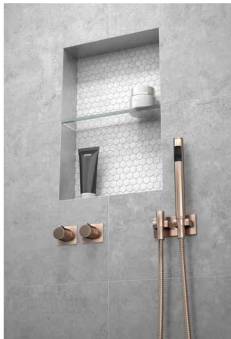

Shower Niche Shelves / Estantes para nicho de ducha

wedi® Shower Niche Shelves

	Item Name Nombre del artículo	Length x Width x Thickness Longitud x Ancho x Espesor	Material	Unit Unidad	Item # N.º de artículo	Description Descripción	Retail Price Precio de venta
	wedi® Shower Niche Shelf Glass	11 7/8 x 3 1/2 x 3/8 in. / pulg.	tempered glass / vidrio templado	1 pc	US3000050	Solid Niche Shelf made from low iron, clear safety glass with pencil polish finish front. / Estante de nicho sólido hecho de bajo contenido de hierro, vidrio de seguridad transparente con acabado pulido a lápiz frente	$45.32 3% Price Reduction / 3% Precio reducido
	wedi® Shower Niche Shelf Stainless Steel	11 7/8 x 3 1/2 x 1/8 in. / pulg.	stainless steel, brushed / acero inoxidable, cepillado	1 pc	US3000245	Slotted Niche Shelf with made from stainless steel with brushed finish / Estante ranurado para nicho de acero inoxidable con acabado cepillado	$121.18 3% Price Reduction / 3% Precio reducido
	wedi® Shower Niche Shelf Matte Black	11 7/8 x 3 1/2 x 1/8 in. / pulg.	aluminum, anodized in matte black / aluminio, anodizado en negro mate	1 pc	US3000246	Slotted Niche Shelf made from aluminum with Matte Black finish in / Estante ranurado para nicho fabricado en aluminio con acabado negro mate	$111.34 3% Price Reduction / 3% Precio reducido

i For integration into prefabricated wedi® Shower Niches with 12-inch-wide openings. The shelves are made from 3/8-inch-thick, low-iron, fully-tempered clear safety glass; 1/8 inch thick 304 stainless steel brushed; or 1/8 inch aluminum anodized in matte black. These shelves may be installed to rest on vertical tiles installed on sides and back inside the niches. Clear silicone or grout color matching expansion joint material (sealant/caulk) should be used in joints between shelves and tile. It is recommended to protect the shelves with temporary tape to avoid these materials getting on shelf surfaces that will be visible later. / Para integración en wedi Shower Niches con aberturas de 12 pulgadas de ancho. Los estantes son de cristal de seguridad transparente totalmente templado de 3/8 pulg. de espesor y bajo contenido en hierro; de acero inoxidable 304 cepillado de 1/8 pulg. de espesor; o de aluminio anodizado en negro mate de 1/8 pulg. Estos estantes pueden instalarse para que queden apoyados sobre baldosas verticales instaladas en los laterales y en la parte posterior del interior de los nichos. Se debe utilizar silicona transparente o material para juntas que coincida con el color de la lechada (sellador/masilla) en las juntas ubicadas entre los estantes y la loseta. Se recomienda proteger los estantes con cinta adhesiva temporal para evitar que estos materiales se introduzcan en las superficies de los estantes que serán visibles más tarde.

Made in USA. / Fabricado en EE. UU.